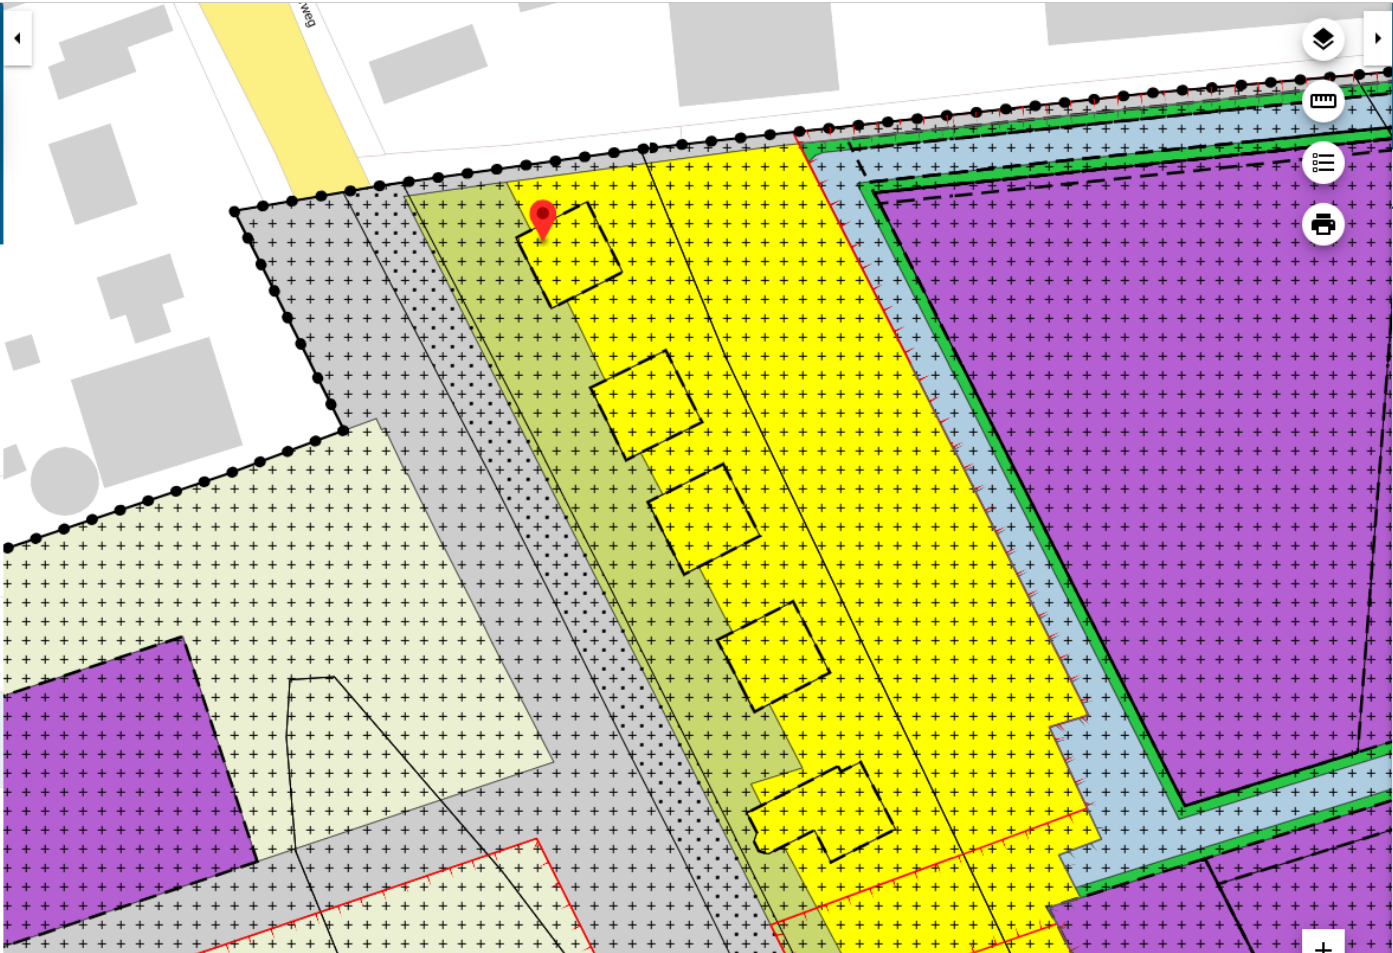

ADRES PLANNAAM OF -NUMMER
Rijnsburgerweg 84 Oegstgeest

Rijnsburgerweg 84, 2341AB
Oegstgeest

GEMEENTE (5) PROVINCIE (1) RIJK (5)

BESTEMMINGSPLANNEN

- Paraplubestemmingsplan evenementen Oegstgeest bestemmingsplan vastgesteld (2024-05-30)
- Parapluplan Flitsbezorgdiensten Oegstgeest bestemmingsplan onherroepelijk (vastgesteld 2023-02-23)
- Parapluplan Parkeren Oegstgeest 2021 bestemmingsplan onherroepelijk (vastgesteld 2022-09-22)
- Kamphuiserpolder - Buitenlust bestemmingsplan onherroepelijk (vastgesteld 2017-06-01)

STRUCTUURVISIES

- Omgevingsvisie Oegstgeest structuurvisie vastgesteld (2023-03-23)

PLEKINFO DOCUMENTEN KENMERKEN

90845.4, 466462.5

Enkelbestemming
Wonen - 1

Dubbelbestemming
Waarde - Archeologie 2

Bouwvlak

Maatvoering
o maximum bouwhoogte: 9 m
o maximum goothoogte: 6 m